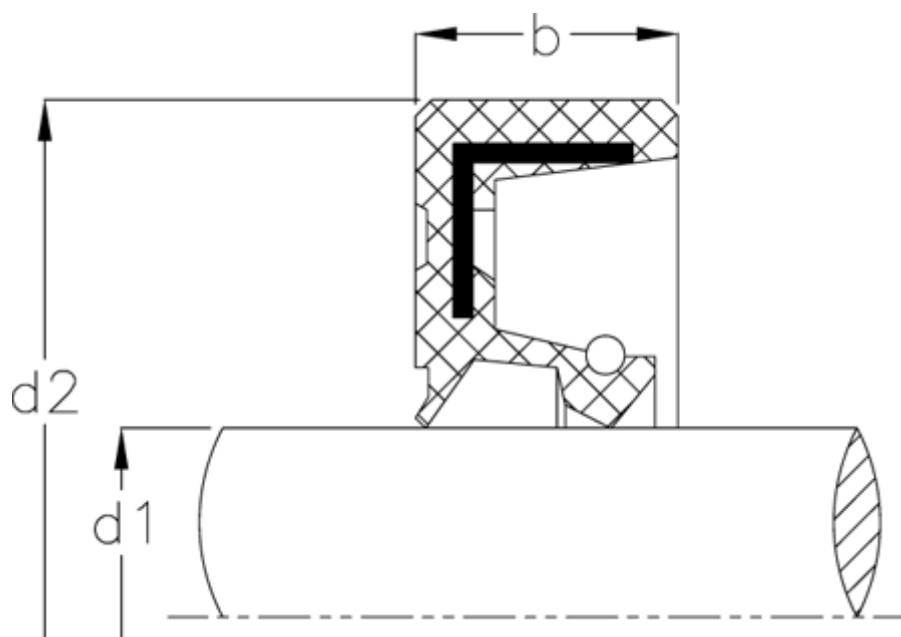

Varenummer: 170201000200070000  
Beskrivelse: KLEE Olietætningsring WAS 1020/7  
NBR Nitrilgummi, standard med støvlæbe

## Mål

b	= 7
d1	= 10
d2	= 20
Materiale = NBR	